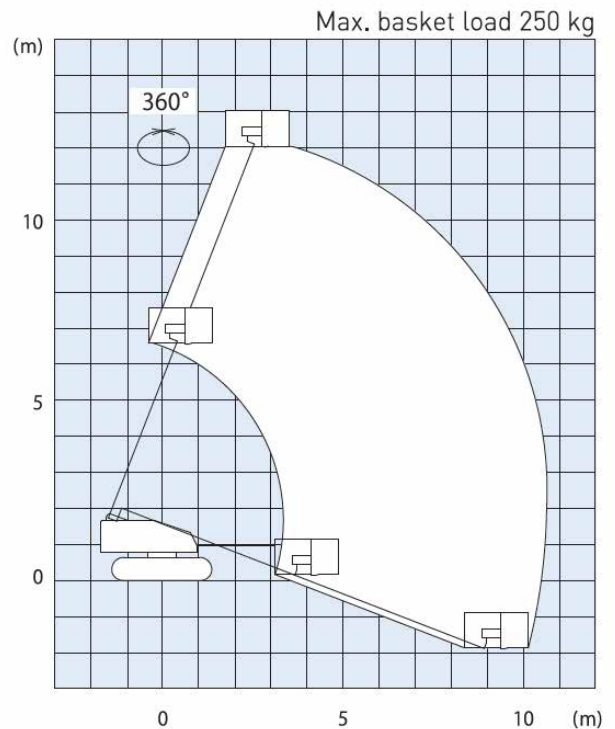

SR 12 CSM

De robuuste telescoophoogwerker met een maximale werkhoogte van 14 m heeft een drie-delige mast met een beweegbaar platform, een draagvermogen van 250 kg en een maximaal horizontale reikwijdte van 10,70 m.

Technische specificaties

Max. werkhoogte	14,10 m	Min. Transportafmetingen (L x B x H)	6,32 x 2,30 x 2,00 m
Max. horizontale reikwijdte	10,70 m	Brutogewicht	7.550 kg
Platformrotatie	+/- 90°	Max. werkhoogte tijdens de procedure	14,10 m
Binnendiameter van platform (LBD)	1,80 x 0,75 x 1,11 m	Besturingssysteem	Elektrisch-hydraulische proportionele regeling
Draagvermogen platform	250 kg	Max. toegestane hellingshoek	+/- 5°
Draaischijfrotatie	360° (continu)	Max. hellingshoek	30°
Motor	Yanmar dieselmotor	Max. rijsnelheid	1,5 km/h

Mogelijk bevatten de afgebeelde producten optionele extra's waarvoor een meerprijs geldt. Technische wijzigingen voorbehouden.

SR 12 CSM

Technische specificaties

Max. werkhogte	14,10 m
Max. platformhoogte	12,10 m
Max. horizontale reikwijdte	10,70 m
Tailswing-radius draaischijf	1,75 m
Draaischijfrotatie	360° (continu)
Platformrotatie	+/- 90°
Draagvermogen platform	250 kg
Binnendiameter van platform (LBD)	1,80 x 0,75 x 1,11 m
Min. transportafmetingen (L x B x H)	6,32 x 2,30 x 2,00 m
Bruto gewicht	7.550 kg
Max. hoogte tijdens de procedure	14,10 m
Max. toegestane hellingshoek	+/- 5°
Max. hellingshoek	30°
Max. rijsnelheid	1,5 km/h
Besturingssysteem	Elektrisch-hydraulische proportionele regeling