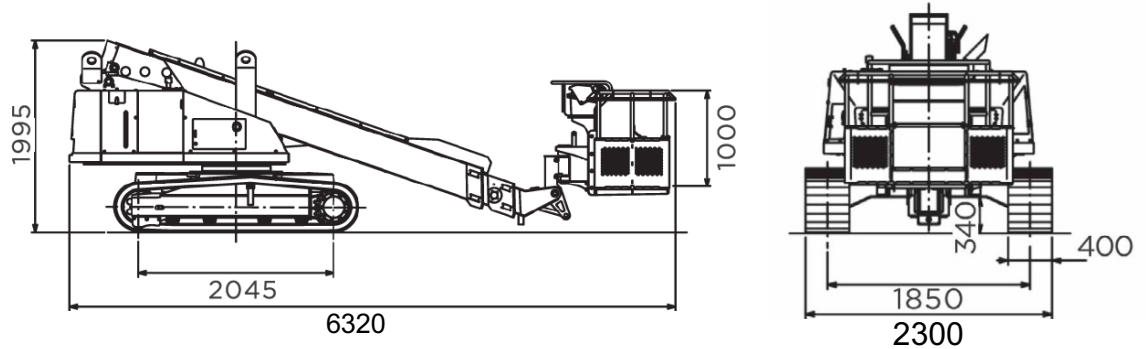

SR 12 CSM

De robuuste telescoophoogwerker met een maximale werkhoogte van 14 m heeft een drie-delige mast met een beweegbaar platform, een draagvermogen van 250 kg en een maximaal horizontale reikwijdte van 10,70 m.

Elektrisch-hydraulische proportionele regeling

Robuuste, duidelijke en veilige bediening van het platform.

Grondcontrole

Uitgebreide en gebruiksvriendelijke Bediening van grond

Chassis rups

maakt rijden op ruw terrein mogelijk.

Technische specificaties

Max. werkhoogte	14,10 m	Min. Transportafmetingen (L x B x H)	6,32 x 2,30 x 2,00 m
Max. horizontale reikwijdte	10,70 m	Brutogewicht	7.550 kg
Platformrotatie	+/- 90°	Max. werkhoogte tijdens de procedure	14,10 m
Binnendiameter van platform (LBD)	1,80 x 0,75 x 1,11 m	Besturingssysteem	Elektrisch-hydraulische proportionele regeling
Draagvermogen platform	250 kg	Max. toegestane hellingshoek	+/- 5°
Draaischijfrotatie	360° (continu)	Max. hellingshoek	30°
Motor	Yanmar dieselmotor	Max. rijsnelheid	1,5 km/h

Mogelijk bevatten de afgebeelde producten optionele extra's waarvoor een meerprijs geldt. Technische wijzigingen voorbehouden.

SR 12 CSM

Technische specificaties

Max. werkhogte	14,10 m
Max. platformhoogte	12,10 m
Max. horizontale reikwijdte	10,70 m
Tailswing-radius draaischijf	1,75 m
Draaischijfrotatie	360° (continu)
Platformrotatie	+/- 90°
Draagvermogen platform	250 kg
Binnendiameter van platform (LBD)	1,80 x 0,75 x 1,11 m
Min. transportafmetingen (L x B x H)	6,32 x 2,30 x 2,00 m
Bruto gewicht	7.550 kg
Max. hoogte tijdens de procedure	14,10 m
Max. toegestane hellingshoek	+/- 5°
Max. hellingshoek	30°
Max. rijsnelheid	1,5 km/h
Besturingssysteem	Elektrisch-hydraulische proportionele regeling